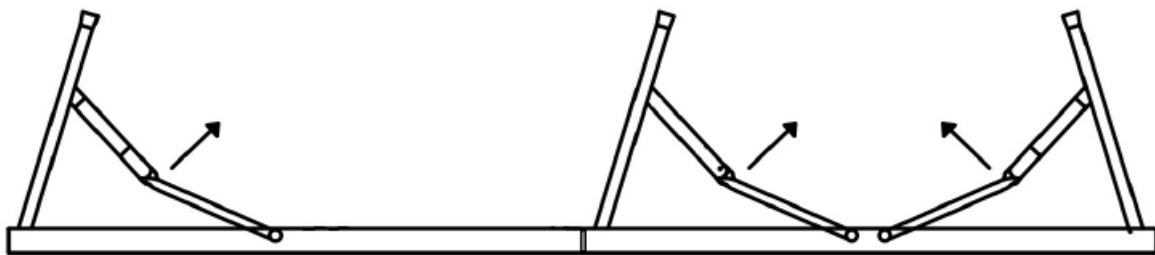

- Ziehen Sie anschließend die Bankbeine bis zum Anschlag senkrecht nach oben.