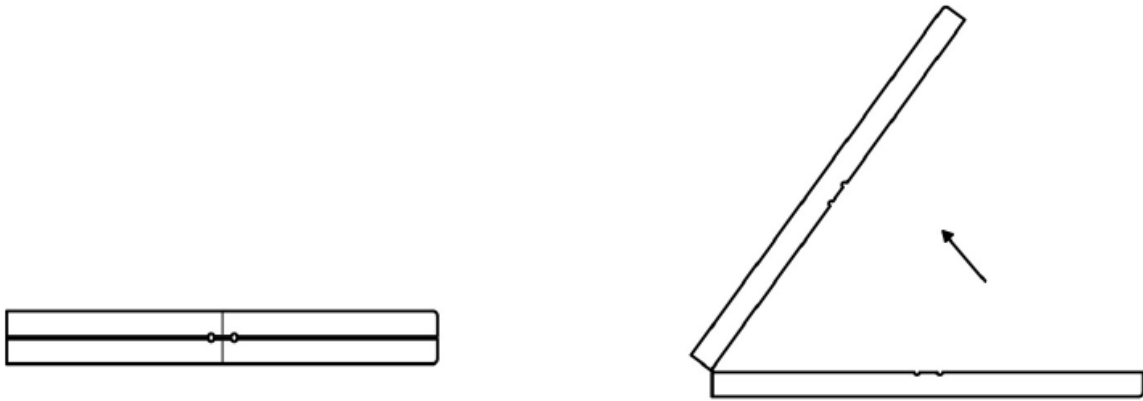

3. Aufbauanleitung

- Entnehmen Sie die Bierzeltgarnituren aus der Verpackung. Diese werden zusammengeklappt geliefert, weshalb Sie sie bitte mit der Sitzfläche nach unten auf einen sauberen und weichen Untergrund (z.B. eine Woldecke und/oder einen Teppich) legen. Die zusammengeklappt gelieferte Bierbank aufklappen (siehe Bilder).