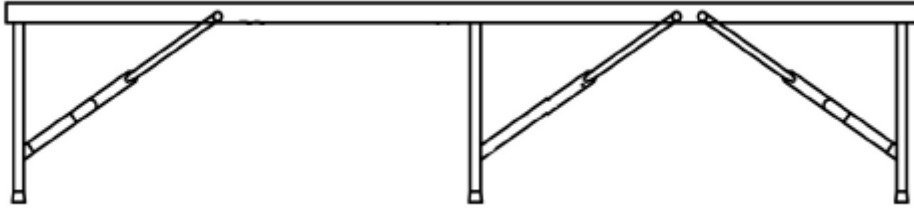

- Drehen Sie jetzt die Bänke um. Achten Sie darauf, dass sie auf festem Untergrund stehen.

4. Entsorgungshinweis

4.1 Entsorgung und Verpackung

- Bitte sorgen Sie anhand der in Ihrer Region gültigen Richtlinien und Normen für entsprechende Entsorgung der Verpackung. Zum Teil kann die Verpackung aus Plastikbeuteln bestehen - achten Sie diesbezüglich mit besonderer Sorgfalt darauf, dass Diese nicht in die Hände von Kindern gelangen. Es droht Erstickungsgefahr!

4.2 Entsorgung der Altgeräte

- Altgeräte sind in Übereinstimmung mit den Richtlinien und den Bestimmungen der örtlichen Abfallbeseitigung zu entsorgen.
- Am Ende der langen Lebensdauer Ihres Artikels führen Sie bitte die wertvollen Rohstoffe einer fachgerechten Entsorgung zu, so dass ein ordnungsgemäßes Recycling stattfinden kann. Sollten Sie sich nicht sicher sein, wie Sie am besten vorgehen, helfen die örtlichen Entsorgungsbetriebe oder Wertstoffhöfe gerne weiter.

Unsere Kundenservicenummer: +49 (0) 931-45232700