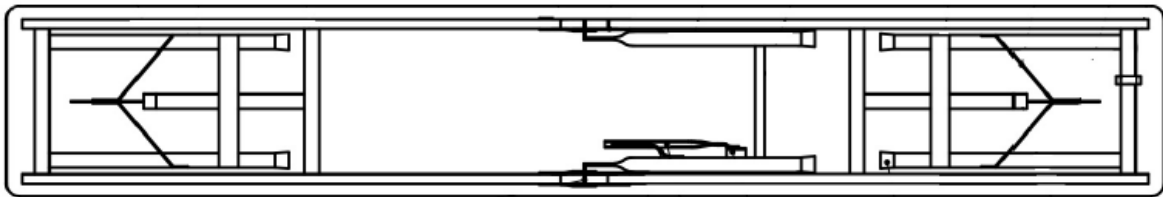

3. Aufbauanleitung

- Entnehmen Sie die Bierzeltgarnituren aus der Verpackung. Diese werden zusammengeklappt geliefert, weshalb Sie sie bitte mit der Sitzfläche nach unten auf einen sauberen und weichen Untergrund (z.B. eine Woldecke und/oder einen Teppich) legen. Die zusammengeklappt gelieferte Bierbank aufklappen (siehe Bilder).