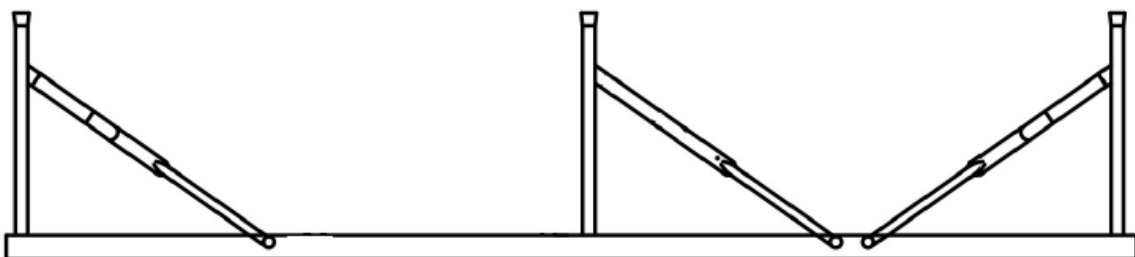

- Ziehen Sie anschließend die Bankbeine bis zum Anschlag senkrecht nach oben.